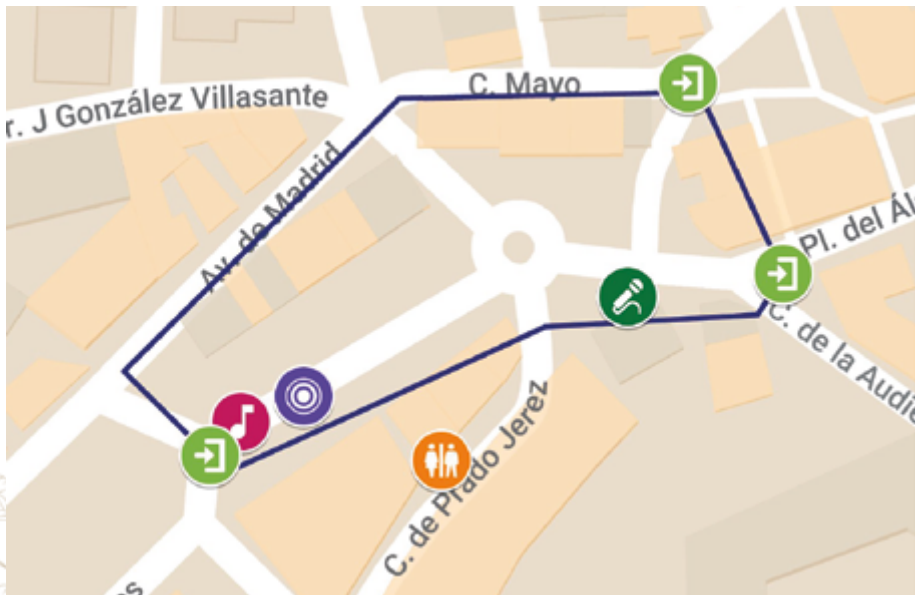

VIERNES 8

20:00 h Encierro + Suelta con charanga - Chicuelina

» Avda. de Madrid

22:00 h Orquesta Revolution

» Plaza del Dr. Gereda

2:00 h Discoteca Móvil

» Paseo de los Españoles

Perímetro seguro

El objetivo es aumentar la seguridad dentro del área y así evitar situaciones de riesgo.

* Viernes y sábado de 22 a 6 h de la madrugada.